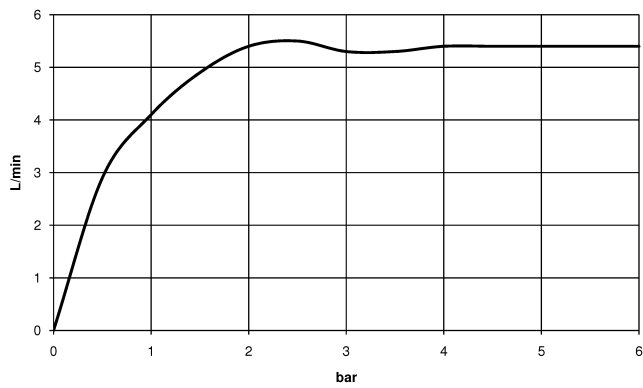

44 521 809

- Infrarot-Sensorik
- Ausladung 167 mm
- Armaturenhöhe 306 mm
- Höhe bis Luftsprudler 221 mm
- Bohrungsdurchmesser 35 mm
- starrer Auslauf
- Durchfluss max. 5,7 l/min
- runder luftangereicherter Strahl
- geeignet zur thermischen Desinfektion
- kontinuierlicher Wasserfluss (automatische Abschaltfunktion bei Überschreitung der Nachlaufzeit)
- indirekte Temperaturregulierung (Untertischbox)
- Untertischbox inklusive
- anpassbarer Erfassungsbereich des Sensors
- Batterie- und Netzteilbetrieb
- benötigte Batterie 4x AA (1.5V)
- bleifrei
- 1x Druckschlauch M 8 x 1 eingeschraubt, dichtheitsgeprüft
- Dieses Produkt leistet einen Beitrag zur Erfüllung der Vorgaben von nachhaltigen Gebäudezertifizierungen, z.B. LEED®, BREEAM®, DGNB

44 521 809

mm [inches]

1:5

Durchflussdiagramm

Zertifikate

Belgaqua_23-210- 27_1. LGA_38245. WRAS_2211011. GDV_0400278.

VAIA Waschtischarmatur mit elektronischer Öffnungs- und Schließfunktion
ohne Ablaufgarnitur - Dark Chrome