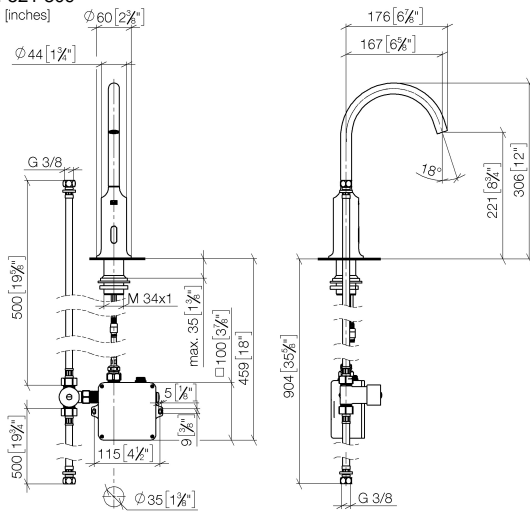

44 521 809

- Infrarot-Sensorik
- Ausladung 167 mm
- Armaturenhöhe 306 mm
- Höhe bis Luftsprudler 221 mm
- Bohrungsdurchmesser 35 mm
- starrer Auslauf
- Durchfluss max. 5,7 l/min
- runder luftangereicherter Strahl
- geeignet zur thermischen Desinfektion
- kontinuierlicher Wasserfluss (automatische Abschaltfunktion bei Überschreitung der Nachlaufzeit)
- indirekte Temperaturregulierung (Untertischbox)
- Untertischbox inklusive
- anpassbarer Erfassungsbereich des Sensors
- Batterie- und Netzteilbetrieb
- benötigte Batterie 4x AA (1.5V)
- bleifrei
- 1x Druckschlauch M 8 x 1 eingeschraubt, dichtheitsgeprüft
- Dieses Produkt leistet einen Beitrag zur Erfüllung der Vorgaben von nachhaltigen Gebäudezertifizierungen, z.B. LEED®, BREEAM®, DGNB

44 521 809

mm [inches]

1:5

Durchflussdiagramm

Zertifikate

Belgaqua_23-210- 27_1. LGA_38245. WRAS_2211011. GDV_0400278.

VAIA Waschtischarmatur mit elektronischer Öffnungs- und Schließfunktion
ohne Ablaufgarnitur - Dark Chrome